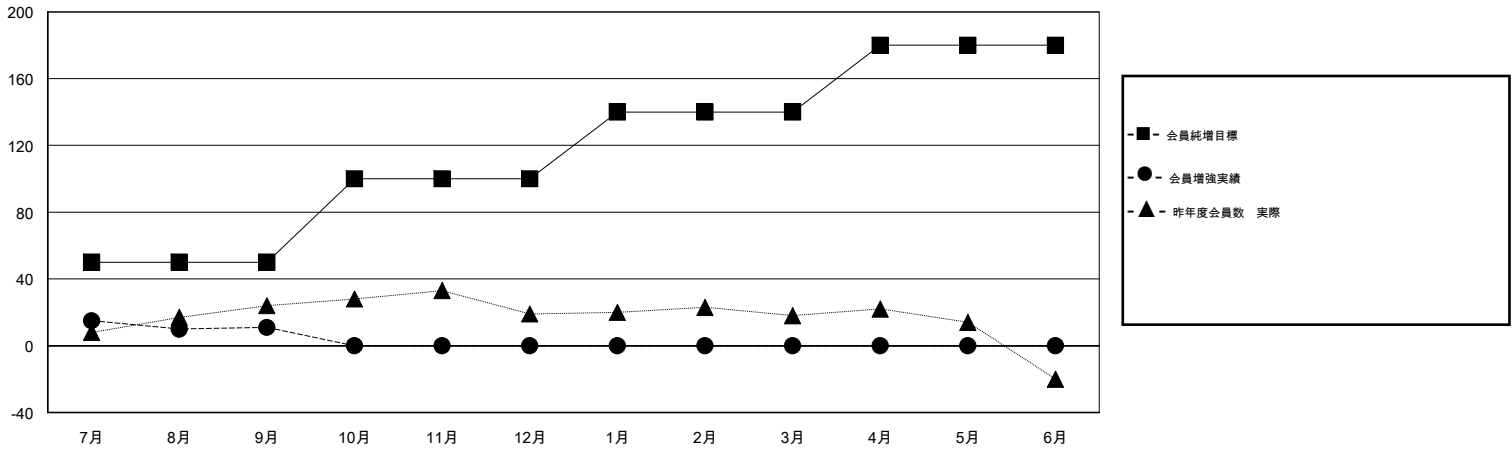

# MONTHLY MEMBERSHIP PROGRESS REPORT

District 337 E

Results as of: 9/30/2019

GMT:

地域 JAPAN

GMT会則地域

クラブ				名			
結果: 2019-2020				結果: 2019-2020			
四半期	新クラブ目標	新クラブ	解散クラブ	四半期	会員純増目標	会員増強実績	退会者(転籍を含む) 実際
7月/8月/9月	1	0	0	7月/8月/9月	50	52	39
10月/11月/12月	1	0	0	10月/11月/12月	50	0	0
1月/2月/3月	1	0	0	1月/2月/3月	40	0	0
4月/5月/6月	1	0	0	4月/5月/6月	40	0	0

新クラブ目標及び実績累計

会員目標及び実績累計

解散クラブ: 0	24 CLUBS OF 57 一名以上の新会員を登録	男女別
退会者	<a href="#">会員累計データを見るには、ここをクリック</a> <a href="#">ク</a>	男性 1,472 (80.75%)
物故会員 2		女性 351 (19.25%)
クラブ解散 0		世帯主/家族会員合計 489
その他 37		国際会費半額の家族会員 251
合計 39		