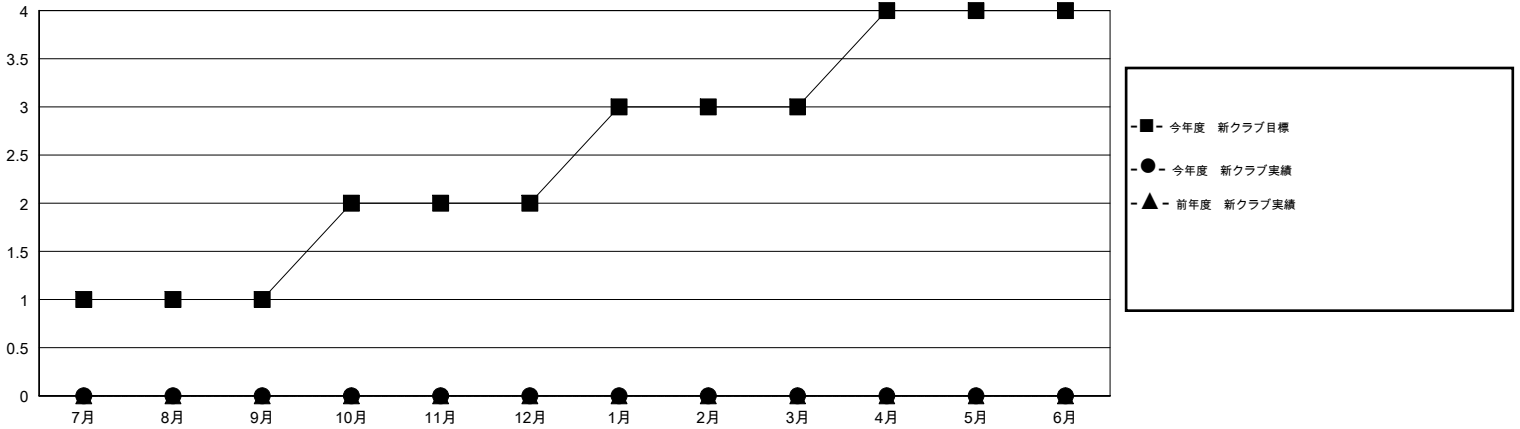

# MONTHLY MEMBERSHIP PROGRESS REPORT

District 337 E

Results as of: 9/30/2019

GMT:

地域 JAPAN

GMT会則地域

クラブ				名			
結果: 2019-2020				結果: 2019-2020			
四半期	新クラブ目標	新クラブ	解散クラブ	四半期	会員純増目標	会員増強実績	退会者(転籍を含む) 実際
7月/8月/9月	1	0	0	7月/8月/9月	50	52	39
10月/11月/12月	1	0	0	10月/11月/12月	50	0	0
1月/2月/3月	1	0	0	1月/2月/3月	40	0	0
4月/5月/6月	1	0	0	4月/5月/6月	40	0	0

新クラブ目標及び実績累計

会員目標及び実績累計

解散クラブ: 0	24 CLUBS OF 57 一名以上の新会員を登録	男女別
退会者	<a href="#">会員累計データを見るには、ここをクリック</a> <a href="#">ク</a>	男性 1,472 (80.75%)
物故会員 2		女性 351 (19.25%)
クラブ解散 0		世帯主/家族会員合計 489
その他 37		国際会費半額の家族会員 251
合計 39		